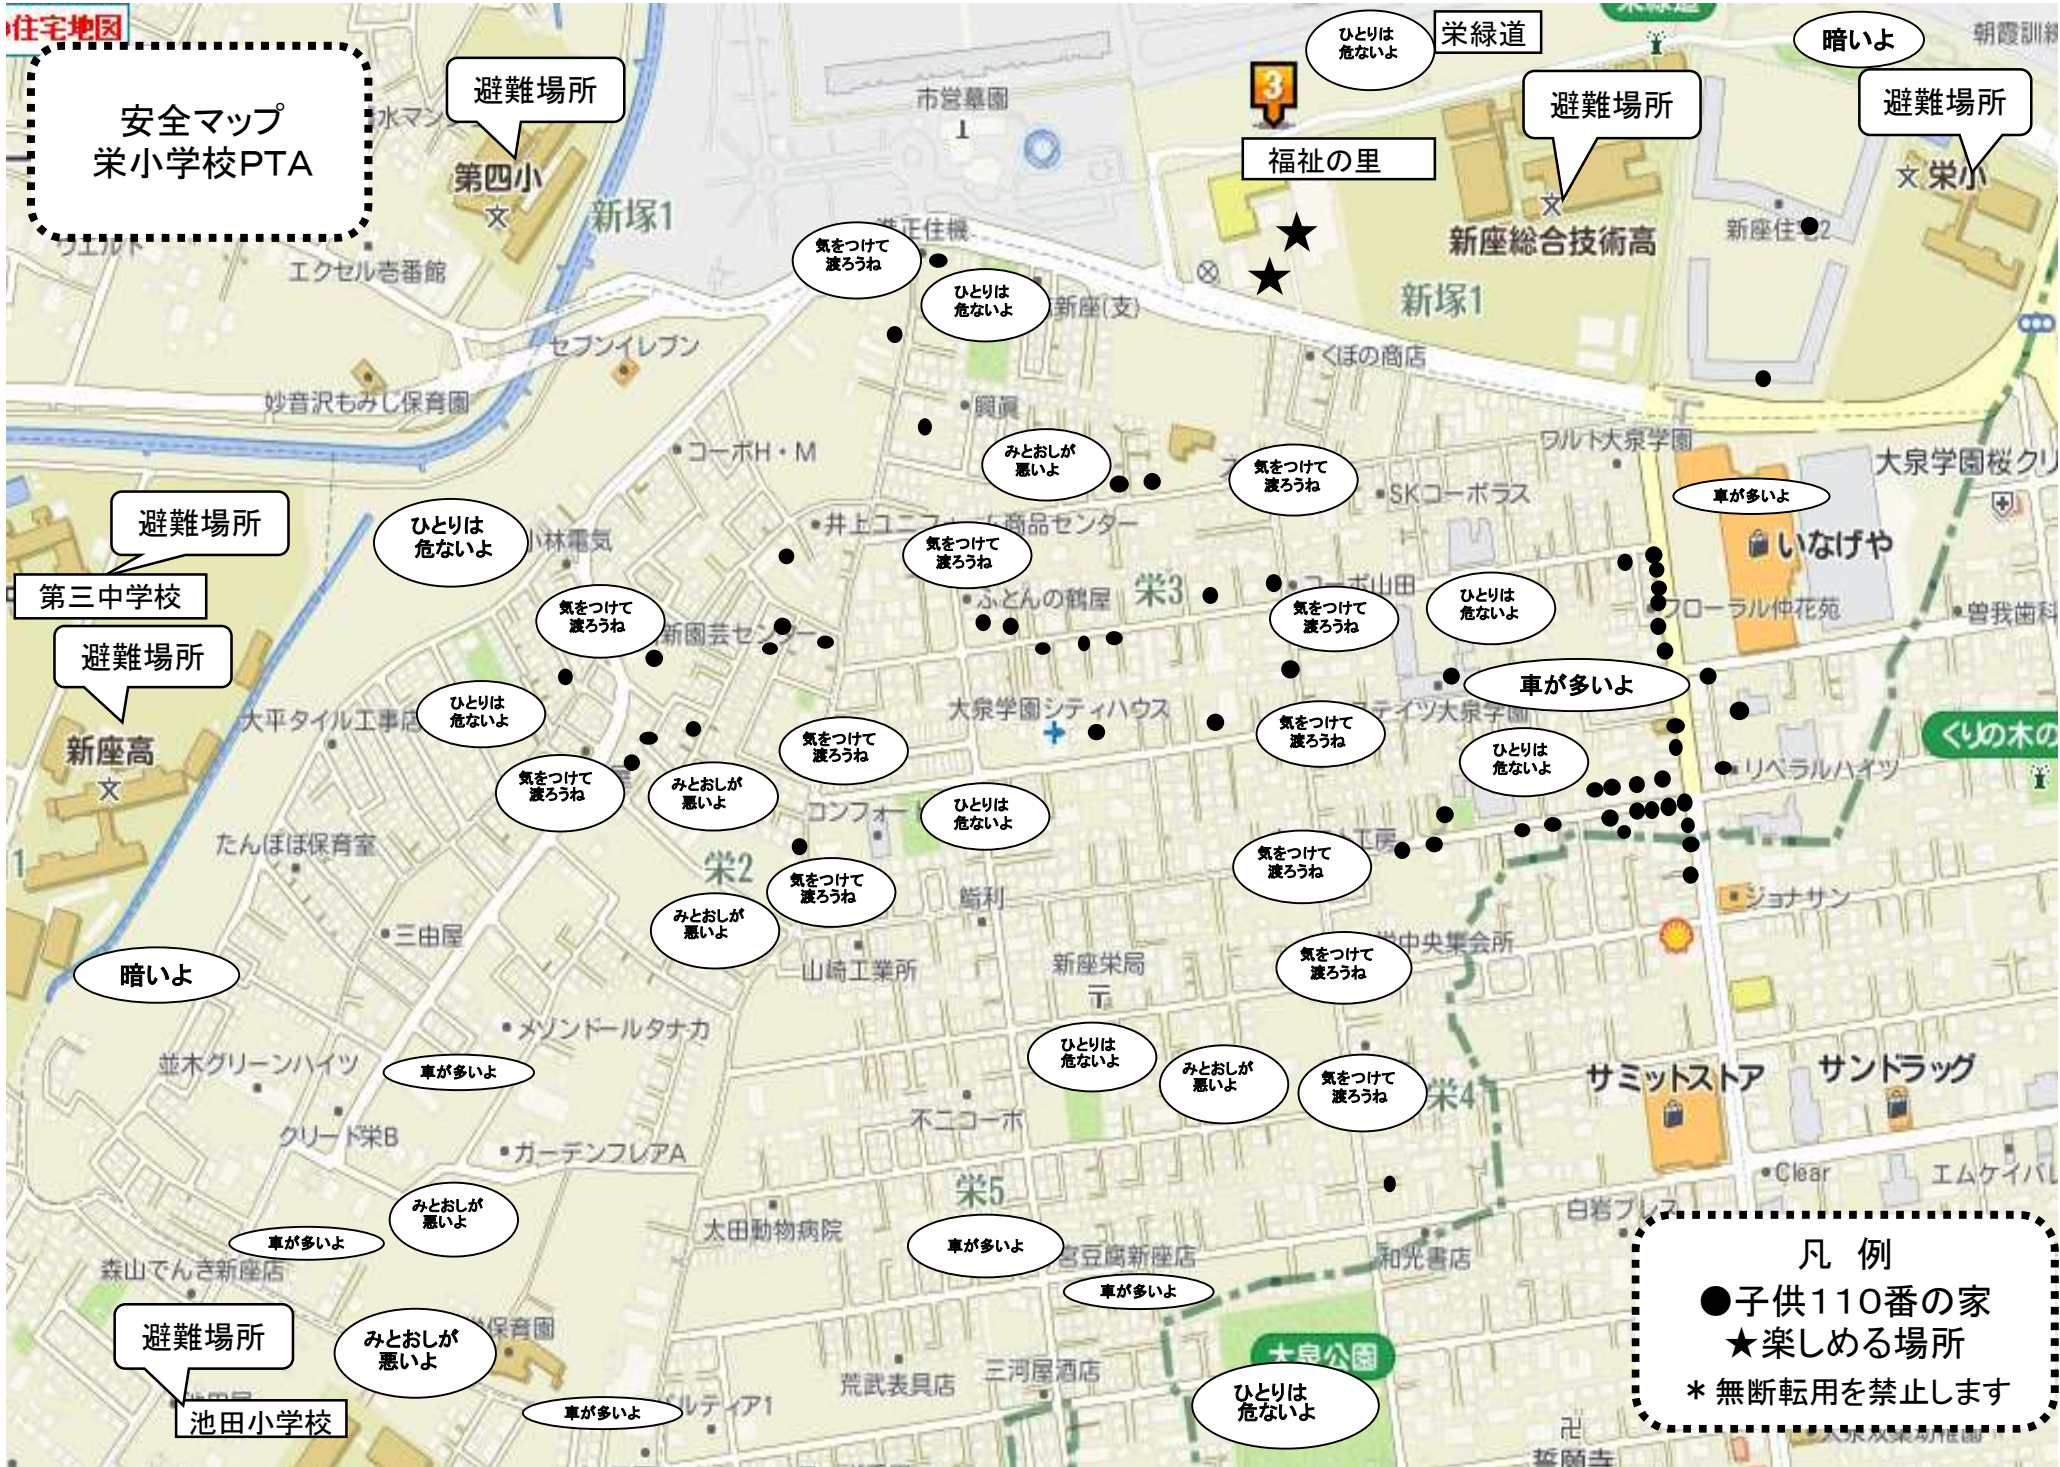

安全マップの活用について

日頃から地域の皆様、保護者の方々には見守り活動にご参加いただきありがとうございます。今年度も引き続き子供達を犯罪から守るため、登下校の時間帯に合わせたウォーキングや犬の散歩、買い物、庭の水やりなどで見守り活動にご協力をお願い致します。

人が近づかない場所、ゴミが散乱するなど人々が無関心な場所を不審者は好みます。裏面の安全マップに子供達が万が一の際に逃げ込む場所として「こども110番の家」の場所を記しています。

保護者の方々には、毎日利用する通学路やよく利用する施設付近をお子さんと一緒に歩き、危険な場所や、「こども110番の家」などを確認してみてください。

地域の皆様におかれましても避難場所や見守り活動に安全マップをご活用いただければ幸いです。

←こういった看板が目印です

安全マップ
栄小学校PTA

避難場所

第四小
文

新塚1

福祉の里

栄緑道

暗いよ

避難場所

文栄小

新座総合技術高

新塚1

新座住2

エクセル吉番館

セブンイレブン

妙音沢もみじ保育園

気をつけて渡ろうね

ひとりば危ないよ

みとおしが悪いよ

気をつけて渡ろうね

車が多いよ

避難場所