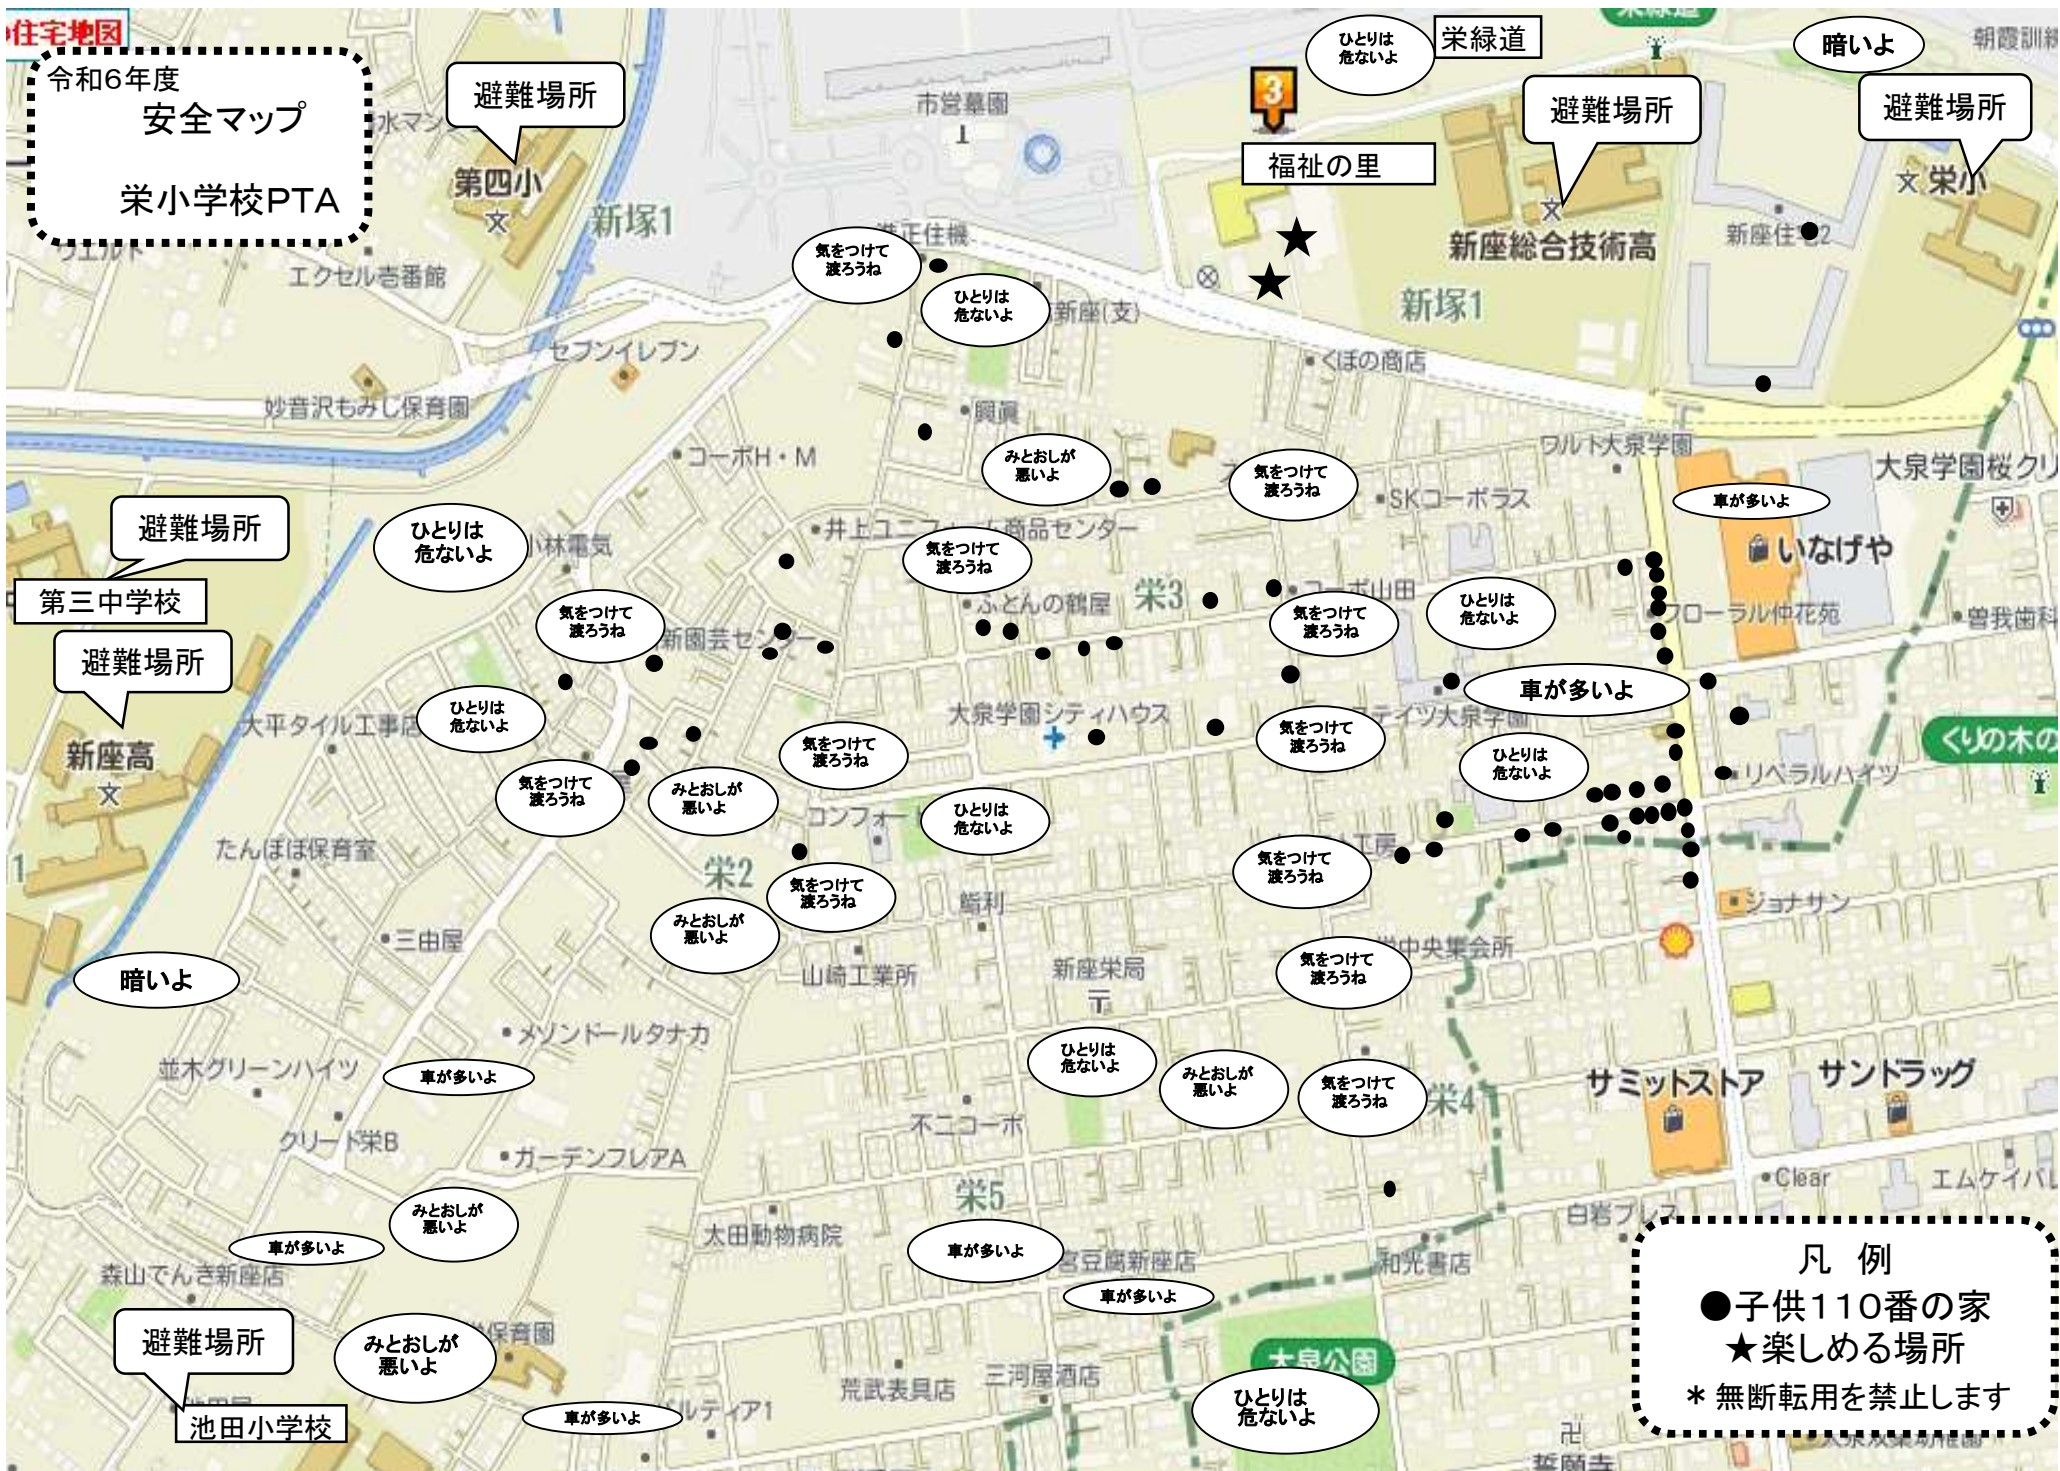

令和6年度  
安全マップ  
栄小学校PTA

凡例  
 ●子供110番の家  
 ★楽しめる場所  
 \* 無断転用を禁止します